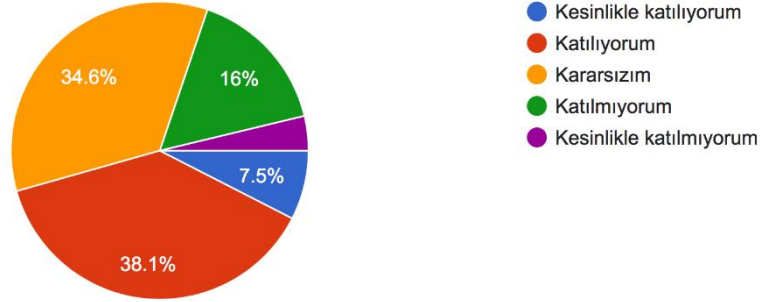

Cinsiyetiniz

399 responses

● Kadın
● Erkek

Fakültemiz, kariyer hedeflerimize ulaşmamız konusunda yeterli düzeyde eğitim vermektedir.

399 responses

● Kesinlikle katılıyorum
● Katılıyorum
● Kararsızım
● Katılmıyorum
● Kesinlikle katılmıyorum

Fakülteye yeni gelen öğrencilere sunulan oryantasyon programları yeterlidir

399 responses

Öğrencilerin, alınan kararlara katılımına yönelik yeteri kadar olanak sağlanmaktadır

399 responses

Öğrencilerin görüş ve önerileri bölüm/fakülte yönetimi tarafından dikkate alınmaktadır