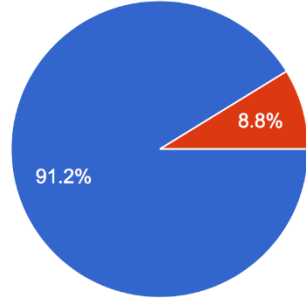

T.C. SÜLEYMAN DEMİREL ÜNİVERSİTESİ SAĞLIK BİLİMLERİ FAKÜLTESİ
2022-2023 Eğitim Öğretim Yılı Öğrenci Memnuniyet Anketi Sonuçları

Bölümünüz

399 responses

● Fizyoterapi ve Rehabilitasyon
● Ebelik
● Hemşirelik

Cinsiyetiniz

399 responses

● Kadın
● Erkek

Fakültemiz, kariyer hedeflerimize ulaşmamız konusunda yeterli düzeyde eğitim vermektedir.

399 responses

● Kesinlikle katılıyorum
● Katılıyorum
● Kararsızım
● Katılmıyorum
● Kesinlikle katılmıyorum

Fakülteye yeni gelen öğrencilere sunulan oryantasyon programları yeterlidir

399 responses

Öğrencilerin, alınan kararlara katılımına yönelik yeteri kadar olanak sağlanmaktadır

399 responses

Öğrencilerin görüş ve önerileri bölüm/fakülte yönetimi tarafından dikkate alınmaktadır