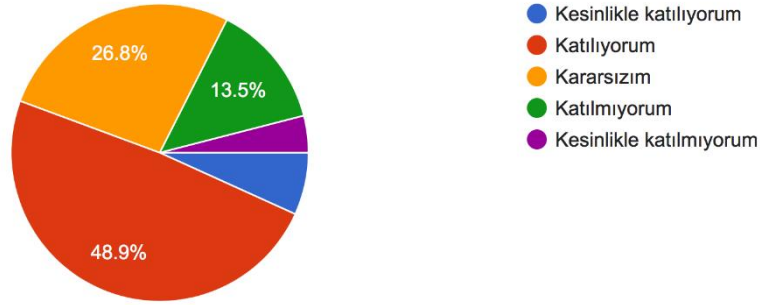

Bir problemle karşılaştığımda ilgili yetkiliye kolayca ulaşılabilirlerdir
399 responses