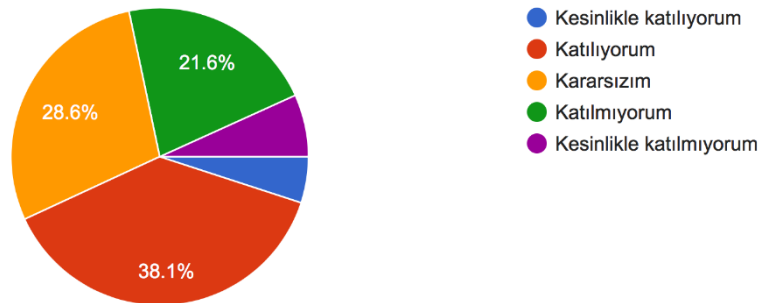

Öğrencilerin görüş ve önerileri bölüm/fakülte yönetimi tarafından dikkate alınmaktadır

399 responses