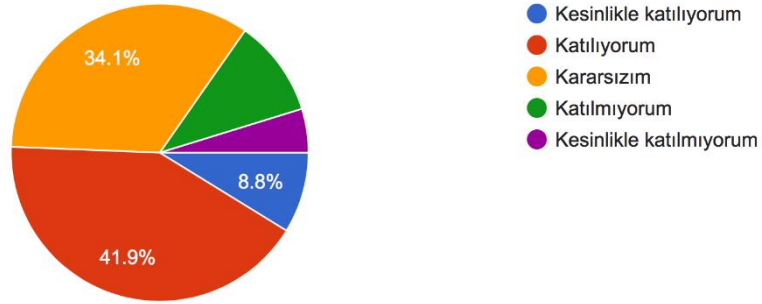

Fakültenin öğrenci işlerine başvurduğumda sorunlarımın çözüm sağlanmaktadır.
399 responses