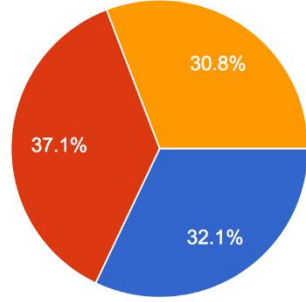

T.C. SÜLEYMAN DEMİREL ÜNİVERSİTESİ SAĞLIK BİLİMLERİ FAKÜLTESİ
2022-2023 Eğitim Öğretim Yılı Öğrenci Memnuniyet Anketi Sonuçları

Bölümünüz

399 responses

● Fizyoterapi ve Rehabilitasyon
● Ebelik
● Hemşirelik

Cinsiyetiniz

399 responses

● Kadın
● Erkek

Fakültemiz, kariyer hedeflerimize ulaşmamız konusunda yeterli düzeyde eğitim vermektedir.

399 responses

● Kesinlikle katılıyorum
● Katılıyorum
● Kararsızım
● Katılmıyorum
● Kesinlikle katılmıyorum

Fakülteye yeni gelen öğrencilere sunulan oryantasyon programları yeterlidir

399 responses

Öğrencilerin, alınan kararlara katılımına yönelik yeteri kadar olanak sağlanmaktadır

399 responses

Öğrencilerin görüş ve önerileri bölüm/fakülte yönetimi tarafından dikkate alınmaktadır