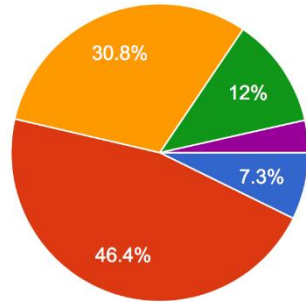

Cinsiyetiniz

399 responses

● Kadın
● Erkek

Fakültemiz, kariyer hedeflerimize ulaşmamız konusunda yeterli düzeyde eğitim vermektedir.

399 responses

● Kesinlikle katılıyorum
● Katılıyorum
● Kararsızım
● Katılmıyorum
● Kesinlikle katılmıyorum

Fakülteye yeni gelen öğrencilere sunulan oryantasyon programları yeterlidir

399 responses

Öğrencilerin, alınan kararlara katılımına yönelik yeteri kadar olanak sağlanmaktadır

399 responses

Öğrencilerin görüş ve önerileri bölüm/fakülte yönetimi tarafından dikkate alınmaktadır