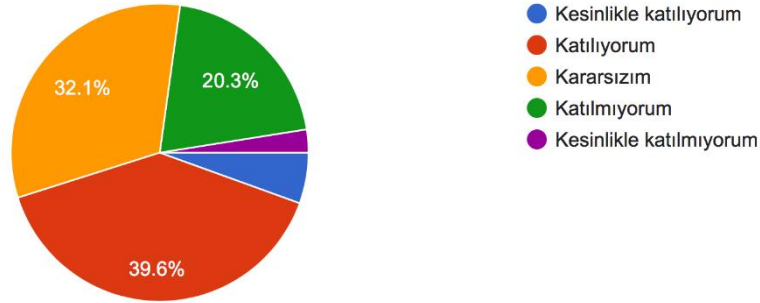

Cinsiyetiniz

399 responses

● Kadın
● Erkek

Fakültemiz, kariyer hedeflerimize ulaşmamız konusunda yeterli düzeyde eğitim vermektedir.

399 responses

● Kesinlikle katılıyorum
● Katılıyorum
● Kararsızım
● Katılmıyorum
● Kesinlikle katılmıyorum

Fakülteye yeni gelen öğrencilere sunulan oryantasyon programları yeterlidir

399 responses

Öğrencilerin, alınan kararlara katılımına yönelik yeteri kadar olanak sağlanmaktadır

399 responses

Öğrencilerin görüş ve önerileri bölüm/fakülte yönetimi tarafından dikkate alınmaktadır