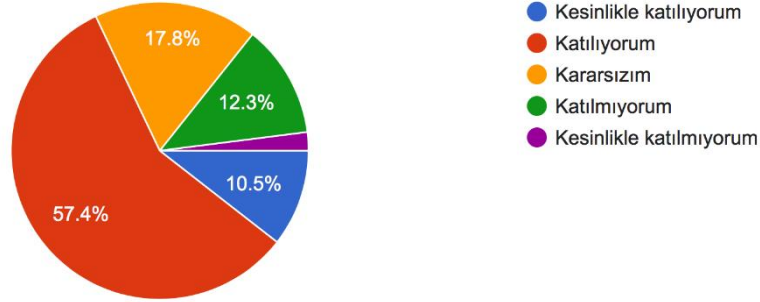

Öğrenciye yönelik bilgilendirme için iletişim çalışmaları (duyuru, e posta, web sitesi) yeterlidir
399 responses