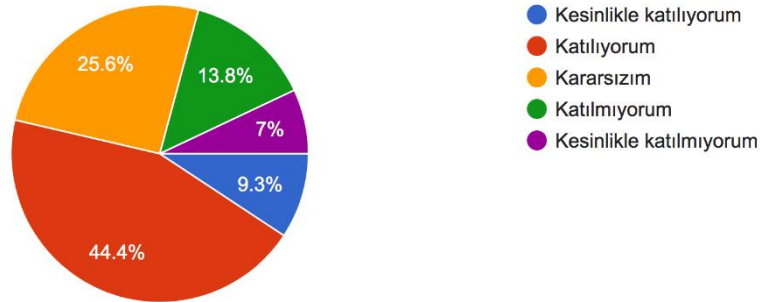

Fakültenin öğrenci işlerine kolay ulaşım sağlanmaktadır
399 responses