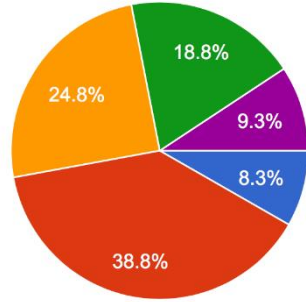

Fakültenin fiziki şartları eğitim ve öğretim için yeterlidir
399 responses

Genel olarak bölümümden memnunum
399 responses

Genel olarak fakültemden memnunum

399 responses

- Kesinlikle katılıyorum
- Katılıyorum
- Kararsızım
- Katılmıyorum
- Kesinlikle katılmıyorum