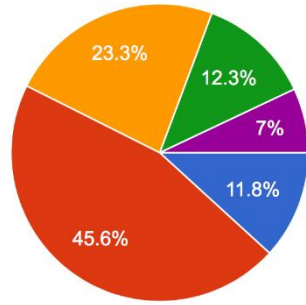

Genel olarak yaşamımdan memnunum

399 responses

- Kesinlikle katılıyorum
- Katılıyorum
- Kararsızım
- Katılmıyorum
- Kesinlikle katılmıyorum