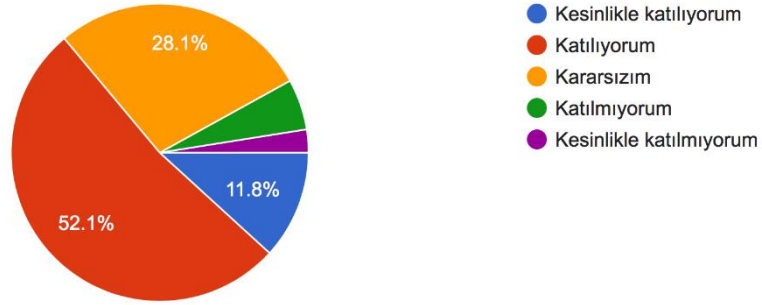

Bölüm sekreterlerini ilgilendiren problemlerde genel olarak çözüm sağlanmaktadır.
399 responses